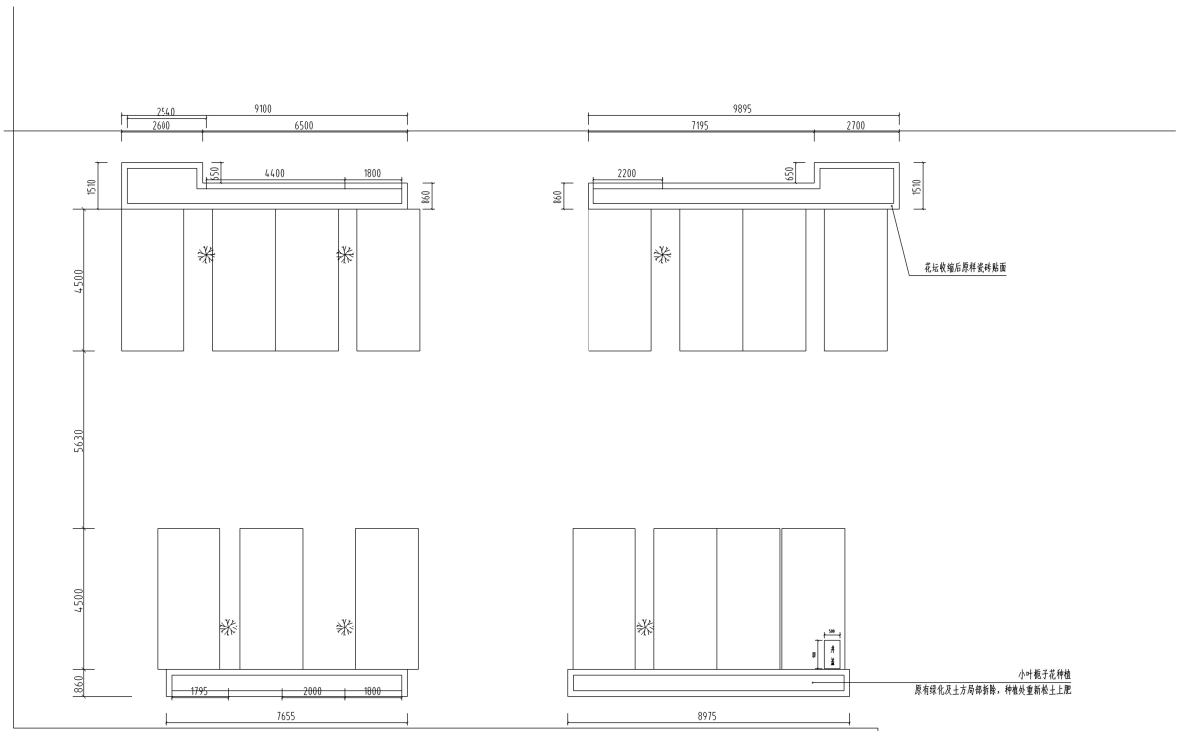

改建前花坛尺寸 1:100

改造后花坛尺寸 1:100